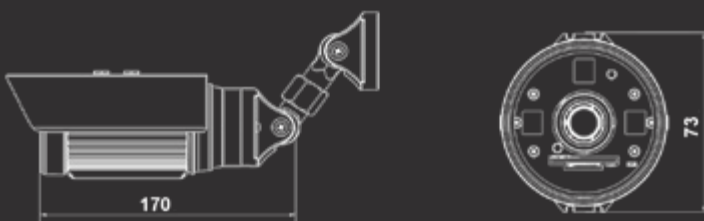

ОБЩИЕ ХАРАКТЕРИСТИКИ				
Модель	N630		в папку с открытым доступом или на файловый сервер постоянно, по тревоге, по расписанию, периодически	
Сенсор	OmniVision, 1/4" КМОП-сенсор, День/Ночь	Карта памяти	Кадры, видео, системный журнал: по тревоге, по расписанию, постоянно, периодически	
Размер сенсора	3.88x2.43 мм	Загрузка на FTP	Кадры, видео, системный журнал: по тревоге, по расписанию, периодически (интервал: 1 мин - 24 ч; пред-, постзапись)	
Чувствительность	0.2 лк / 0.02 лк (DSS @ 2 к/с)	Отправка по почте	Кадры, видео, системный журнал: по тревоге, по расписанию, периодически (интервал: 1 мин - 24 ч; пред-, постзапись)	
Подсветка	ИК-светодиоды (850 нм), 3 шт, до 15 м			
ИК-фильтр	Электрохимический			
Выдержка затвора	1/2 - 1/10000 сек.			
Усиление	от 1х до 64х			
Дополнительно	WDR (8 уровней), фильтр шума, BLC			
ОБЪЕКТИВ		РАЗЪЕМЫ		
Тип объектива	M12, F 1.8	Порты/Разъемы	RJ-45 для Ethernet 10/100 Base-T, разъем питания, сброс настроек (Reset), разъем для установки карты памяти, видеовыход (BNC)	
Фокусное расстояние	4.0 мм	Карта памяти	MicroSD/MicroSDHC (до 32-х Гб)	
Угол обзора	52° (по горизонтали)	УПРАВЛЕНИЕ/НАСТРОЙКА		
ВИДЕО		Управление	Профессиональное 16-канальное ПО для записи и мониторинга и ПО для поиска и настройки IP-камер (в комплекте); веб-браузер Firefox, Safari, IE 9.0 или выше	
Видеопоток	H.264 Baseline Profile, MPEG-4 Simple Profile Motion JPEG (одновременное кодирование), поддержка unicast и multicast	UPnP	Автоматическое обнаружение при помощи UPnP ОС Windows (XP SP3/Vista/Windows 7)	
Разрешение	1280x800, 1280x720, 640x480, 320x240, 160x120	ЭКСПЛУАТАЦИЯ		
Скорость кадров	H.264/MPEG-4/Motion JPEG: до 30 к/с для всех разрешений	Питание	12 В (постоянный ток); PoE IEEE 802.3 af	
Скорость потока	H.264/MPEG-4: пользовательские настройки, предустановки (5 фиксированных), фиксированная скорость потока: от 32 кбит/с до 6 Мбит/с; Motion JPEG: предустановки, пользовательские настройки	Питание от БП	2.6 Вт (без ИК-подсветки)	
Профиль	10 профилей, индивидуальная настройка	Питание от PoE	5.6 Вт (с включенной ИК-подсветкой)	
Зоны просмотра	До 4-х зон просмотра	Индикация	4 Вт (без ИК-подсветки)	
Изображение	Яркость, контраст, насыщенность, резкость	Рабочая температура	7.7 Вт (с включенной ИК-подсветкой)	
	Поворот: отражение, переворот, отражение-переворот, время/дата, текст, маска приватности	Класс защиты	IP66	
Увеличение	Цифровое 10x (вкл/выкл)	Размеры	Ø69x280 мм (в сборе)	
СЕТЬ		Вес (нетто)	780 г	
Интерфейсы	10Base-T/100Base-TX Ethernet порт	Материал корпуса	Металл	
Сетевые протоколы	TCP/IP, DHCP, PPPoE, ARP, ICMP, FTP, SMTP, DDNS, NTP, UPnP, Bonjour, HTTP, HTTPS, RTSP, RTP, UDP, ONVIF v2.2	МИНИМАЛЬНЫЕ ТРЕБОВАНИЯ		
Безопасность	Многоуровневый доступ пользователей с защитой паролем (до 5 одновременных подключений), HTTPS, фильтр по IP	Сетевая карта	Да	
Соединение	DHCP, статический адрес	Браузер	Internet Explorer 9.0 или выше	
События	ЗАПИСЬ И СОБЫТИЯ		ОС	Windows XP, Vista, Windows 7, MAC OS Leopard 10.5 или выше
	Детектор движения с регулировкой чувствительности и порога срабатывания, сетевая ошибка, загрузка устройства, периодическое событие, IP-уведомление, ошибка записи на карту памяти, ИК-фильтр, детектор саботажа	Процессор	2.8 ГГц Pentium 4 или AMD	
Запись на NAS	Запись видео, кадров, системного журнала	ОЗУ	1 Гб (рекомендуется 2 Гб и выше)	
		Видеокарта	256 Мб	
		КОМПЛЕКТАЦИЯ		
		Комплект поставки	IP-камера (с объективом и кронштейном)	
			Переходник RJ45, комплект крепежа	
			Солнцезащитный козырек	
			Блок питания 12 В, 1 А (постоянного тока)	
			Руководство по быстрой установке	
			Компакт-диск (с документацией и ПО)	
			Упаковочная тара	

Внимание! При покупке изделия проверяйте комплектацию и отсутствие механических повреждений. Характеристики изделия могут быть изменены без предварительного уведомления.